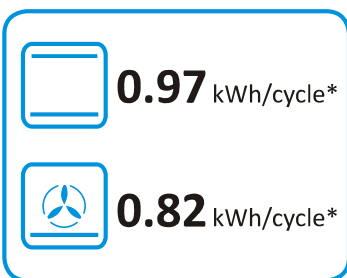

ENERG

енергия · ενέργεια

gorenje

BO6735E02X

77 L

* цикл · cyklus · porton · zklus · πρόγραμμα · ciclo · tsükkel · ohjelma · ciklus
ciklas · cikls · ciklu · cyclus · cykl · ciclu · program · cykel

65/2014

738377