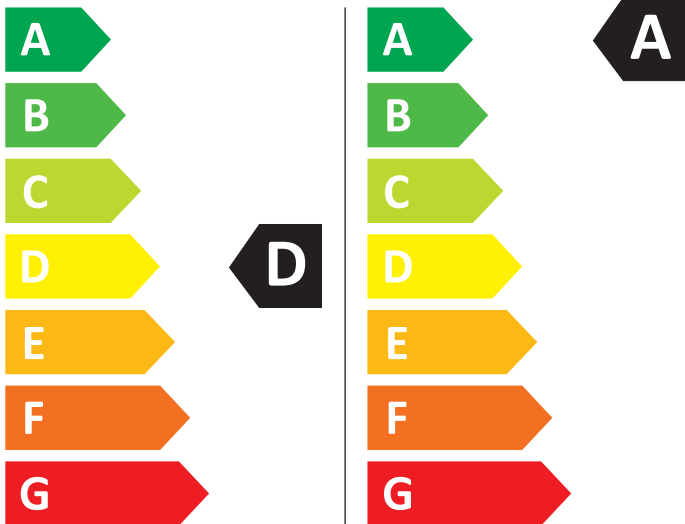

ENERG

Bosch

WNC254A0BY

💧 305 kWh / 100🔄

💧 52 kWh / 100🔄

6.0 kg

10.5 kg

75 L