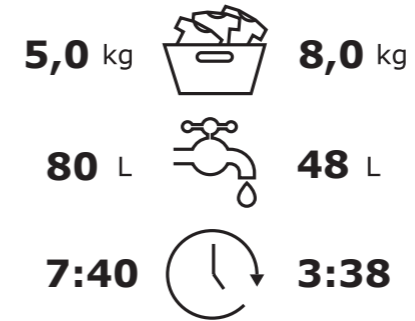

ENERG

LG

F2DR508SWW

326 kWh/100

42 kWh/100

ABCDEFG

71 dB **A**BCD

2019/2014