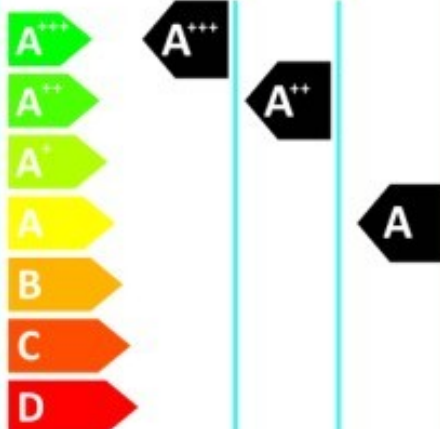

ENERG

енергия · ενέργεια

Y IJA
IE IA

Model GWH09AECXB-K6DNA1A/O
GWH09AECXB-K6DNA1A/I

GREE ELECTRIC APPLIANCES, INC. OF ZHUHAI

SEER

kW **2,7**
SEER **8,8**
kWh/annum **107**

SCOP

kW	3,0	3,0	3,3
SCOP	5,8	4,6	3,9
kWh/annum	724	913	1777

57dB

62dB

ENERGIA · ЕНЕРГИЯ · ΕΝΕΡΓΕΙΑ · ENERGIJA · ENERGY · ENERGIE · ENERGI

626/2011