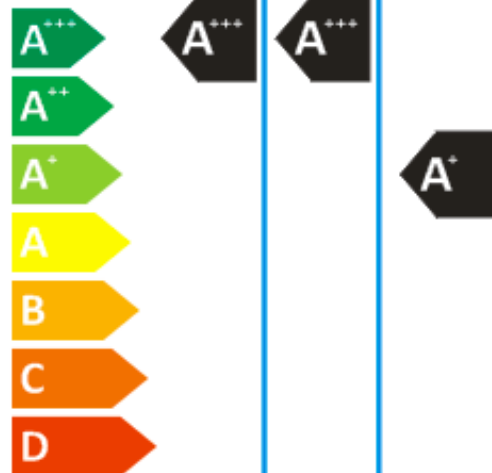

ENERG

енергия · ενεργεια

Y IJA
IE IA

Model GWH09AKCXD-K6DNA1A/O
GWH09AKCXD-K6DNA1A/I

GREE ELECTRIC APPLIANCES, INC. OF ZHUHAI

SEER

kW **2,7**
SEER **9,4**
kWh/annum **101**

SCOP

kW	3,2	3,0	4,3
SCOP	6,3	5,1	4,0
kWh/annum	711	824	2258

56dB

63dB

ENERGIA · ЕНЕРГИЯ · ΕΝΕΡΓΕΙΑ · ENERGIJA · ENERGY · ENERGIE · ENERGI

626/2011