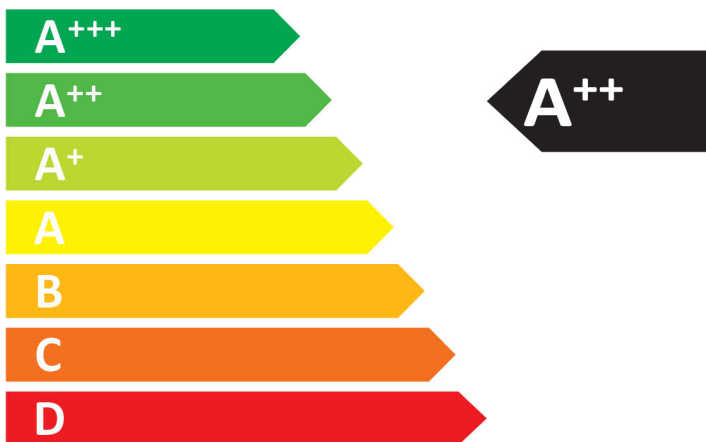

ENERG
енергия · ενεργεια

AEG

TR839P4CE 916 099 414

ENERGIA · ЕНЕРГИЯ · ΕΝΕΡΓΕΙΑ
ENERGIJA · ENERGY · ENERGIE
ENERGI

227
kWh/annum

239
min/cycle*

9,0
kg

64
dB